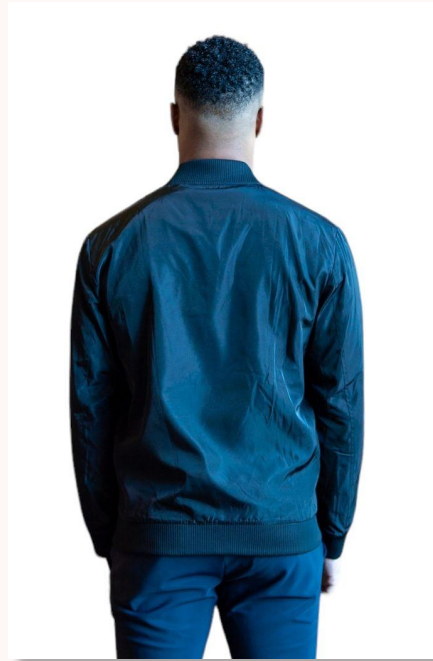

# SPORTS BRAS AND TOPS

**#6601 - Short Sleeve**

**#1688 -  
Sports Bra**

**#6637 - Top**

#9165 -  
Long  
Sleeve

**#6205 SET - Sports Bra**

**#6205 SET - Long  
Sleeve**

**RUA0010 -  
Long Sleeve  
Polo**

**RUA0009 - Short Sleeve Polo**

**RUA0012 - Zip Hoodie**

**RUA0033 - Varsity Jacket**

**RUA0034 - Bomber Jacket**

**RUA0029 - Fitness Stringer**

**RUA0015 - Slim  
Quarter Zip**